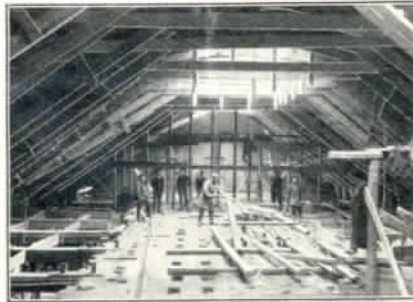

Выполнено для мельницы Г. г. Я. и И. Соколовых (башня) в Самаре.

Выполнено для Т-на Неклютиных (крыша сь фонарями) в Самаре.

Выполнено для Акционерного Общества Халовичевского Около 15000 кв. метр. жел.-бет. перекрытий, силосы, купола.