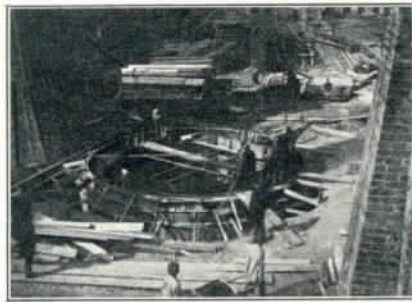

Выполнено для мельницы Г. г. Я. и И. Соколовых (башня) в Самаре.